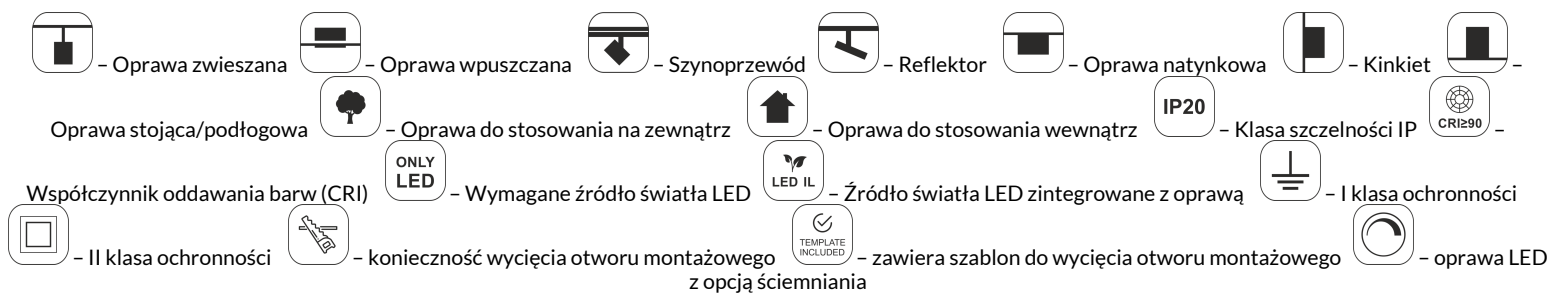

Sposób transportu dla poszczególnych lamp został określony w cenniku 2021.

Dla zamówień, których wartość wynosi ponad 3000 PLN netto, realizujemy darmowy transport.

Koszt transportu: koszt paczki będzie pomnożony przez ilość opakowań, w których zamówienie zostanie dostarczone w trybie częściowym. Istnieje również możliwość przesyłania nam wcześniej przygotowanych etykiet i protokołów od własnych kurierów.

Wszystkie reklamacje wynikające z transportu przyjmowane są do 7 dni od momentu odebrania przesyłki od kuriera **na podstawie protokołu reklamacyjnego.**

ZWROTY I REKLAMACJE

Zwroty lamp przyjmujemy w przeciągu **2 miesięcy** od daty zakupu.

Możemy przyjąć zwrot lamp pod warunkiem, że są w stanie idealnym i nie noszą śladów użytkowania, bądź montażu i są w oryginalnym opakowaniu. W celu dokonania zwrotu lub reklamacji oprawy, prosimy o uzupełnienie [e-formularza](#), a następnie nadanie paczki z załączonym i wypełnionym protokołem.

ANTIGO S.C.
ul. Kordeckiego 19
42-226 Częstochowa

Po otrzymaniu przesyłki, każda lampa trafia do Działu Kontroli Jakości i jest sprawdzana.

Jeżeli będzie konieczna wymiana któregoś z elementów, np. ze względu na zarysowania lakieru, kwota korekty zostanie obniżona o koszt naprawy.

UWAGA! Zwrotom nie podlegają lampy z WYPRZEDAŻY.

OBJAŚNIENIE

Objaśnienie oznaczeń graficznych

Podane wymiary oraz informacje techniczne mają jedynie charakter informacyjny. Rzeczywiste dane mogą się nieznacznie różnić ze względu na proces produkcyjny. Antigo zastrzega sobie prawo do zmiany przedstawionych materiałów i parametrów technicznych produktów bez wcześniejszego powiadomienia. Na zdjęciach pokazane jest poglądowe przedstawienie produktów oraz kolorów. Wykończenie, kolor oraz wygląd optyki zależne są od dokonanego wyboru oprawy i mogą być inne niż przedstawione na zdjęciu.