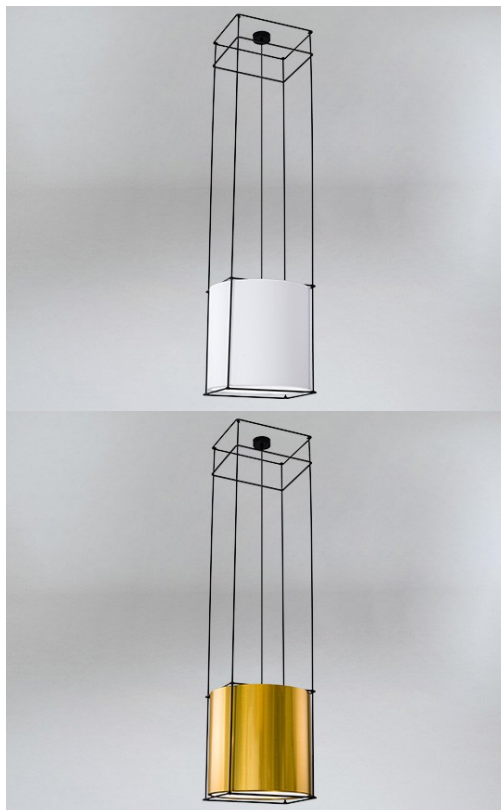

**PAA 9032 DOHAR****NUMER KATALOGOWY 9032/E27/KOLOR/KOLOR**

Cennik w opisie.

**SKU:** N/A  
**Price:** 885,00 zł - 957,00 zł netto  
**Stock:** N/A  
**Category:** [Dohar](#)

**ADDITIONAL INFORMATION**

<b>Oprawka</b>	E27
<b>Zasilanie</b>	230V
<b>Zródło</b>	1xE27
<b>Moc max.</b>	60W
<b>Transformator</b>	Nie wymaga transformatora
<b>Zalecane źródło światła</b>	1x 60W/230V/E27 1x LED VALUE CLASSIC A60 9W 230V E27
<b>Wysokość lampy (mm)</b>	1400
<b>Szerokość lampy (mm)</b>	400
<b>Wysokość abażura (mm)</b>	600
<b>Szerokość abażura (mm)</b>	400
<b>Kolor oprawy</b>	Biały (BI), Czarny (CZ)
<b>Kolor abażura</b>	Biały (BI), Czarny (CZ), Miedź (MI), Mosiądx (MO), Chrom (CH)

## ADDITIONAL INFORMATION

<b>Oprawka</b>	E27
<b>Zasilanie</b>	230V
<b>Źródło</b>	1xE27
<b>Moc max.</b>	60W
<b>Transformator</b>	Nie wymaga transformatora
<b>Zalecane źródło światła</b>	1x 60W/230V/E27 1x LED VALUE CLASSIC A60 9W 230V E27
<b>Wysokość lampy (mm)</b>	1400
<b>Szerokość lampy (mm)</b>	400
<b>Wysokość abażura (mm)</b>	600
<b>Szerokość abażura (mm)</b>	400
<b>Kolor oprawy</b>	Biały (BI), Czarny (CZ)
<b>Kolor abażura</b>	Biały (BI), Czarny (CZ), Miedź (MI), Mosiądx (MO), Chrom (CH)