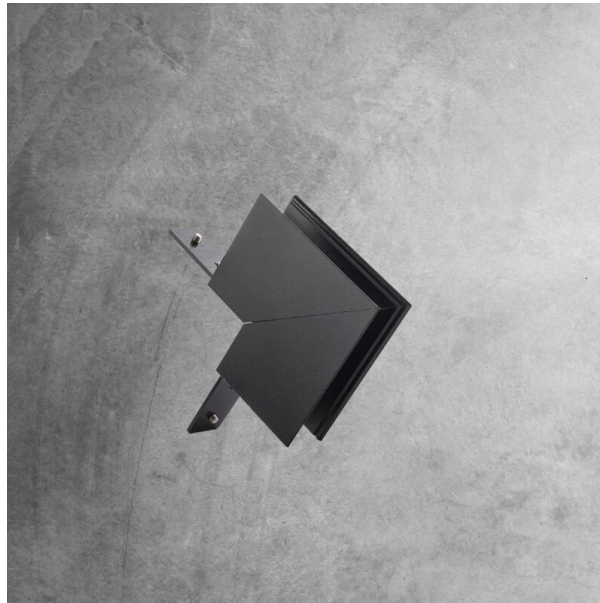

KOMATSU ŁĄCZNIK L / ZEWNĘTRZNY - NATYNK

135,00 zł netto

ADDITIONAL INFORMATION

Szerokość (mm)	400
Wysokość (mm)	200

Antigo S.C. ul. Kordeckiego 19 42-226 Częstochowa NIP 5732846271 tel. +48 733 113 111 e-mail: shilo@shilo.pl
Antigo © 2020 Wszelkie prawa zastrzeżone