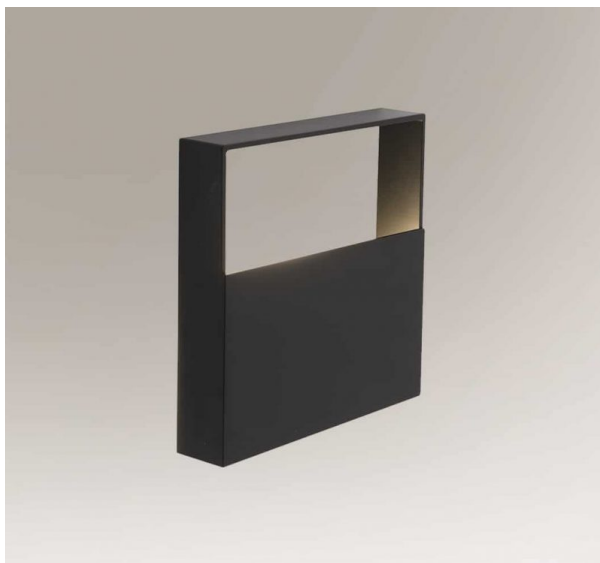

NANTO

313,00 zł netto

ADDITIONAL INFORMATION

Weight	brak
Gwarancja	2 lata
Oprawka	Moduł LED
Zasilanie	230V
Źródło	1 x moduł LED CL 147 38 mm (wbudowane)
Moc max.	1 x 6W 600lm
Ilość światła emitowanego (lm)	600