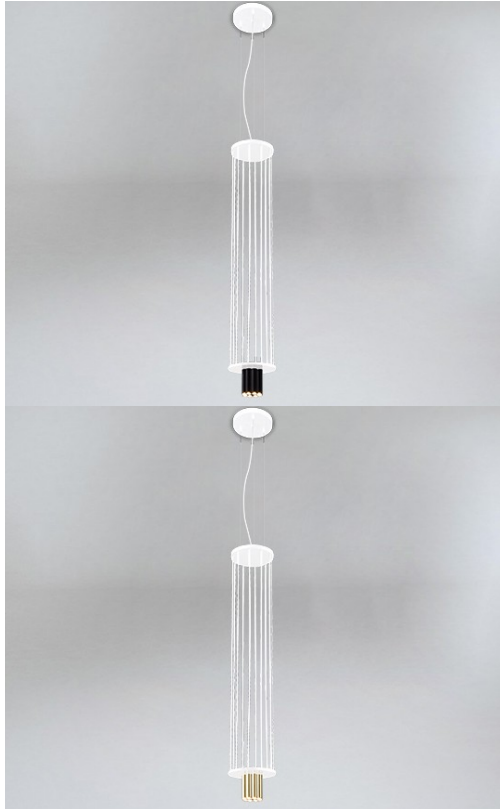

IHI 9007 DOHAR

NUMER KATALOGOWY **9007/G9/KOLOR/KOLOR**

Cennik w opisie.

SKU: N/A
Price: 1 085,00 zł - 1 218,00 zł netto
Stock: N/A
Category: [Dohar](#)

ADDITIONAL INFORMATION

Oprawka	G9
Zasilanie	230V
Zródło	8 x żarówka LED
Moc max.	8 x 3W
Transformator	Nie wymaga transformatora
Zalecane źródło światła	8x żarówka LED 3W 230V G9
Wysokość (mm)	2266
Średnica (mm)	200
Długość (mm)	-
Kolor oprawy	Biały (BI), Czarny (CZ)
Kolor końcówek	Biały (BI), Czarny (CZ), Miedź (MI), Mosiądx (MO), Chrom (CH)

VARIATIONS

Image	SKU	Price	Description	Wersja
		1 085,00 zł netto		Basic
		1 218,00 zł netto		Standard

ADDITIONAL INFORMATION

Oprawka	G9
Zasilanie	230V
Zródło	8 x żarówka LED
Moc max.	8 x 3W
Transformator	Nie wymaga transformatora
Zalecane źródło światła	8x żarówka LED 3W 230V G9
Wysokość (mm)	2266
Średnica (mm)	200
Długość (mm)	-
Kolor oprawy	Biały (BI), Czarny (CZ)
Kolor końcówek	Biały (BI), Czarny (CZ), Miedź (MI), Mosiądx (MO), Chrom (CH)