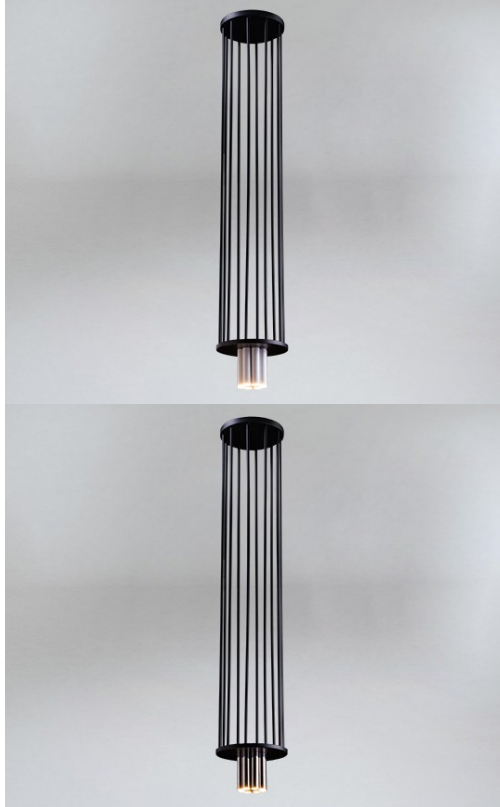

IHI 9006 DOHAR

NUMER KATALOGOWY **9006/G9/KOLOR/KOLOR**

Cennik w opisie.

**SKU:** N/A**Price:** 982,00 zł - 1 099,00 zł netto**Stock:** N/A**Category:** [Dohar](#)**ADDITIONAL INFORMATION**

Oprawka	G9
Zasilanie	230V
Zródło	8 x żarówka LED
Moc max.	8 x 3W
Transformator	Nie wymaga transformatora
Zalecane źródło światła	8x żarówka LED 3W 230V G9
Wysokość (mm)	1112
Średnica (mm)	200
Długość (mm)	-
Kolor oprawy	Biały (BI), Czarny (CZ)
Kolor końcówek	Biały (BI), Czarny (CZ), Miedź (MI), Mosiądx (MO), Chrom (CH)

VARIATIONS

Image	SKU	Price	Description	Wersja
		982,00 zł netto		Basic
		1 099,00 zł netto		Standard

ADDITIONAL INFORMATION

Oprawka	G9
Zasilanie	230V
Zródło	8 x żarówka LED
Moc max.	8 x 3W
Transformator	Nie wymaga transformatora
Zalecane źródło światła	8x żarówka LED 3W 230V G9
Wysokość (mm)	1112
Średnica (mm)	200
Długość (mm)	-
Kolor oprawy	Biały (BI), Czarny (CZ)
Kolor końcówek	Biały (BI), Czarny (CZ), Miedź (MI), Mosiądx (MO), Chrom (CH)