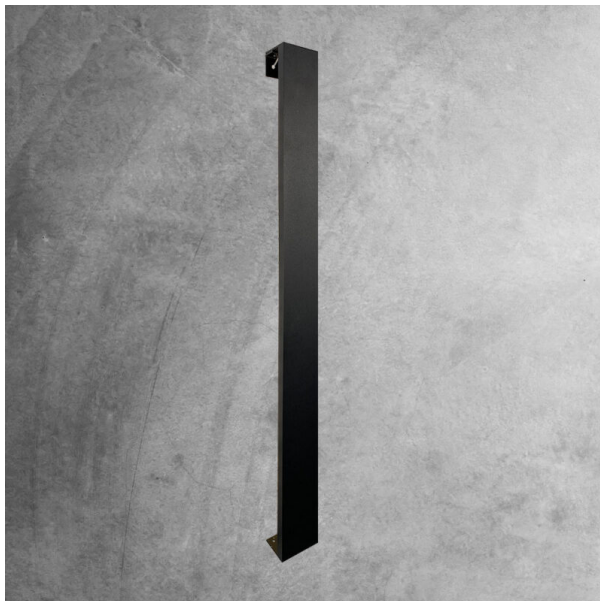

### HIKONE GARDEN

**678,00 zł – 1 132,00 zł netto**

LED zintegrowany wewnętrzny / 1 linia światła

### ADDITIONAL INFORMATION

Gwarancja	2 lata
Oprawka	Taśma LED
Zasilanie	230V
Źródło światła	Taśma LED 3014/204
Moc maks.	1 x 20W, 1 x 30W, 1 x 40W

Podane wymiary oraz informacje techniczne mają jedynie charakter informacyjny. Rzeczywiste dane mogą się nieznacznie różnić ze względu na proces produkcyjny. Antigo zastrzega sobie prawo do zmiany przedstawionych materiałów i parametrów technicznych produktów bez wcześniejszego powiadomienia. Na zdjęciach pokazane jest poglądowe przedstawienie produktów oraz kolorów. Wykończenie, kolor oraz wygląd optyki zależne są od dokonanego wyboru oprawy i mogą być inne niż przedstawione na zdjęciu.