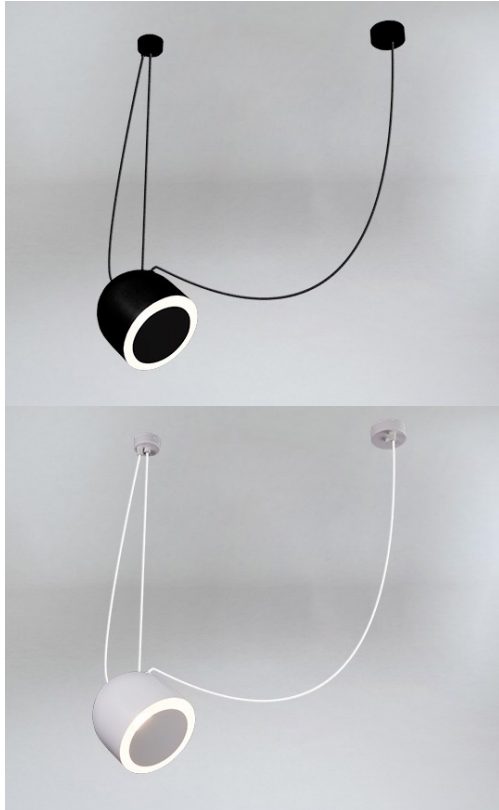

## DOBO 9035- DOHAR

NUMER KATALOGOWY **9035/E14/KOLOR**

**SKU:** N/A  
**Price:** 573,00 zł netto  
**Stock:** N/A  
**Category:** [Dohar](#)

## ADDITIONAL INFORMATION

<b>Oprawka</b>	E14
<b>Zasilanie</b>	230V
<b>Zródło</b>	1xE14
<b>Moc max.</b>	60W
<b>Transformator</b>	Nie wymaga transformatora
<b>Zalecane źródło światła</b>	1x LED P40 5.7W E14 230V
<b>Wymiary</b>	Długość instalacji jednego punktu świetlnego 1 m.b.
<b>Średnica klosza (mm)</b>	180
<b>Wysokość klosza (mm)</b>	180
<b>Kolor</b>	Biały (BI), Czarny (CZ)
<b>Dodatkowy kolor</b>	Na życzenie klienta SŁOŃCA w lampie DOBO możemy wykonać w 3 dodatkowych kolorach (MOSIĄDZ, MIEDŹ, CHROM) za dodatkową opłatą 15zł netto/szt.

## ADDITIONAL INFORMATION

**Oprawka** E14

<b>Zasilanie</b>	230V
<b>Zródło</b>	1xE14
<b>Moc max.</b>	60W
<b>Transformator</b>	Nie wymaga transformatora
<b>Zalecane źródło światła</b>	1x LED P40 5.7W E14 230V
<b>Wymiary</b>	Długość instalacji jednego punktu świetlnego 1 m.b.
<b>Średnica klosza (mm)</b>	180
<b>Wysokość klosza (mm)</b>	180
<b>Kolor</b>	Biały (BI), Czarny (CZ)
<b>Dodatkowy kolor</b>	Na życzenie klienta SŁOŃCA w lampie DOBO możemy wykonać w 3 dodatkowych kolorach (MOSIĄDZ, MIEDŹ, CHROM) za dodatkową opłatą 15zł netto/szt.