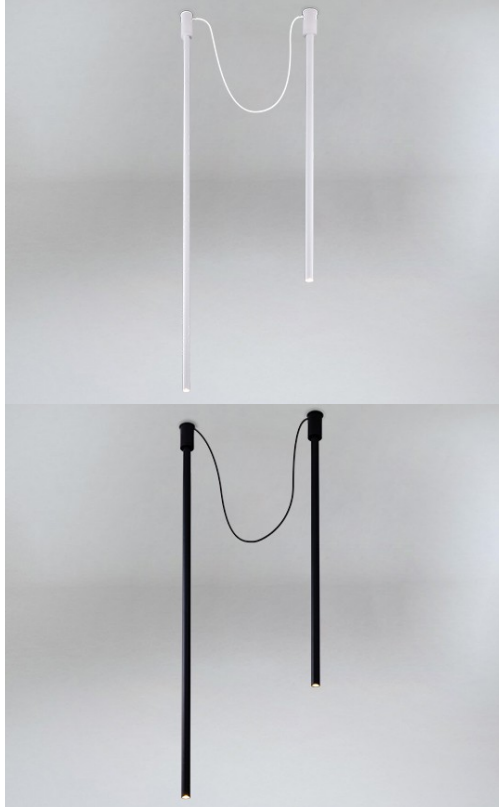

**ALHA Y 9002- DOHAR****NUMER KATALOGOWY 9002/G9/KOLOR**

Cennik w opisie.

**SKU:** N/A  
**Price:** 459,00 zł - 924,00 zł netto  
**Stock:** N/A  
**Category:** [Dohar](#)

**ADDITIONAL INFORMATION**

<b>Oprawka</b>	G9
<b>Zasilanie</b>	230V
<b>Zródło</b>	2 x żarówka LED
<b>Moc max.</b>	2 x 3W
<b>Transformator</b>	Nie wymaga transformatora
<b>Zalecane źródło światła</b>	2x żarówka LED 3W 230V G9
<b>Wysokość (mm)</b>	950 / 1100
<b>Średnica (mm)</b>	22
<b>Długość (mm)</b>	-
<b>Kolor</b>	Biały (BI), Chrom (CH), Czarny (CZ), Miedź (MI), Mosiądz (MO)

## ADDITIONAL INFORMATION

<b>Oprawka</b>	G9
<b>Zasilanie</b>	230V
<b>Zródło</b>	2 x żarówka LED
<b>Moc max.</b>	2 x 3W
<b>Transformator</b>	Nie wymaga transformatora
<b>Zalecane źródło światła</b>	2x żarówka LED 3W 230V G9
<b>Wysokość (mm)</b>	950 / 1100
<b>Średnica (mm)</b>	22
<b>Długość (mm)</b>	-
<b>Kolor</b>	Biały (BI), Chrom (CH), Czarny (CZ), Miedź (MI), Mosiądz (MO)