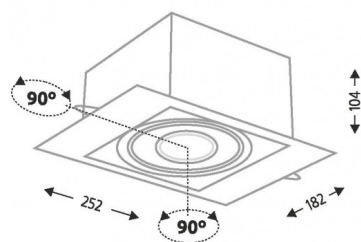

MUKO IL 3360

Dane techniczne

Zasilanie	230V
Źródło	1x Moduł LED EDC 47C 10W (wbudowane)
Moc max.	1x10W 850lm
Oprawka	Moduł LED
Transformator	Nie wymaga transformatora

Opis

wysokość x szerokość x głębokość

104 x 252 x 182mm