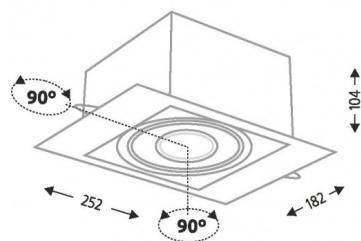

MUKO IL 3360

Dane techniczne

Zasilanie	230V
Źródło	1x Moduł LED EDC 47C 10W (wbudowane)
Moc max.	1x10W 850lm
Oprawka	Moduł LED
Transformator	Nie wymaga transformatora

Opis

wysokość x szerokość x głębokość

104 x 252 x 182mm