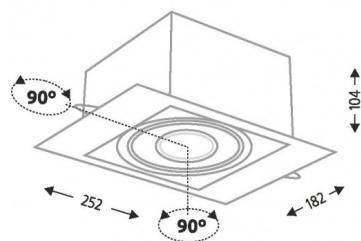

Opis

wysokość x szerokość x głębokość

104 x 252 x 182mm