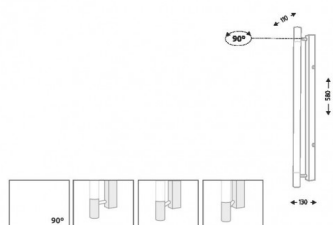

IBARA 4473

Dane techniczne

Zasilanie	230V
Źródło	1xT5
Moc max.	1x24W
Oprawka	G5
Transformator	Wbudowany elektroniczny

Opis

wysokość x szerokość x głębokość

580 x 130 x 110 mm

Zalecane źródło światła:

1x świetlówka LUMILUX T5 HO 24W 230V G5