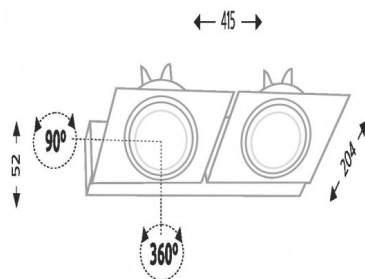

### Dane techniczne

Zasilanie	<b>230V</b>
Źródło	<b>2xAR111</b>
Moc max.	<b>2x50W</b>
Oprawka	<b>G53</b>
Transformator	<b>Wbudowany elektroniczny</b>

### Opis

wysokość x szerokość x głębokość

52 x 415 x 204 mm