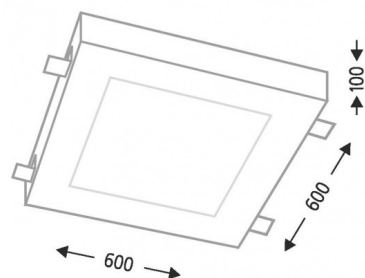

BANDO 3324 / BANDO 3234-B

Dane techniczne 2G11		E27
Zasilanie	230V	230V
Źródło	4xTC-L	14xE27
Moc max.	2x36W +2x40W	14x9W
Oprawka	2G11	E27
Transformator	Wbudowany elektroniczny	Nie wymaga transformatora

Opis

wysokość x szerokość x głębokość

100 x 600 x 600 mm

Zalecane źródło światła:

4x Dulux L (2x36W + 2x40W)230V 2G11

14x OSRAM LED CLASSIC A60 9W 2700K 230V E27