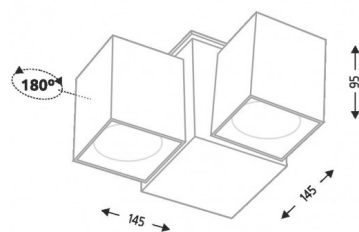

BIZEN 2211

Dane techniczne

Zasilanie	230V
Źródło	2xPAR16
Moc max.	2x35W
Oprawka	GU 10
Transformator	Nie wymaga transformatora

Opis

wysokość x szerokość x głębokość

95 x 145 x 145 mm

Zalecane źródło światła: