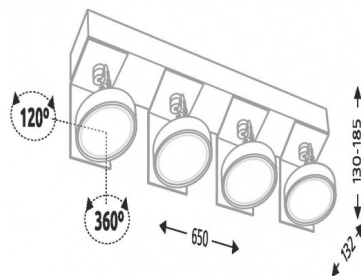

HAMADA 2230

Dane techniczne

Zasilanie	230V
Źródło	4xAR111
Moc max.	4x50W
Oprawka	G 53
Transformator	Wbudowany elektroniczny

Opis

wysokość x szerokość x głębokość

130 - 185 x 650 x 132 mm

Zalecane źródło światła: