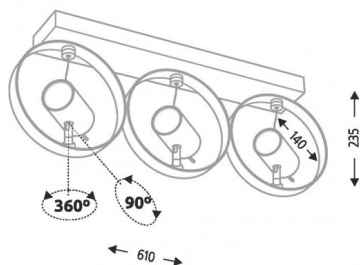

WAKO 2214

Dane techniczne

| | |
|---------------|----------------------------------|
| Zasilanie | 230V |
| Źródło | 3xPAR16 |
| Moc max. | 3x50W |
| Oprawka | GU10 |
| Transformator | Nie wymaga transformatora |

Opis

wysokość x szerokość x głębokość

235 x 610 x 140 mm

Zalecane źródło światła:

3x halogen QPAR 16 50W 230V GU10 lub

3x LED star PAR 16 5,5W 230V GU10