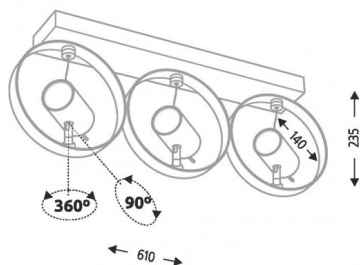

WAKO 2214

Dane techniczne

Zasilanie	230V
Źródło	3xPAR16
Moc max.	3x50W
Oprawka	GU10
Transformator	Nie wymaga transformatora

Opis

wysokość x szerokość x głębokość

235 x 610 x 140 mm

Zalecane źródło światła:

3x halogen QPAR 16 50W 230V GU10 lub