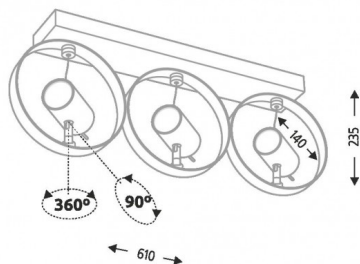

### Dane techniczne

Zasilanie	<b>230V</b>
Źródło	<b>3xPAR16</b>
Moc max.	<b>3x50W</b>
Oprawka	<b>GU10</b>
Transformator	<b>Nie wymaga transformatora</b>

### Opis

wysokość x szerokość x głębokość

235 x 610 x 140 mm