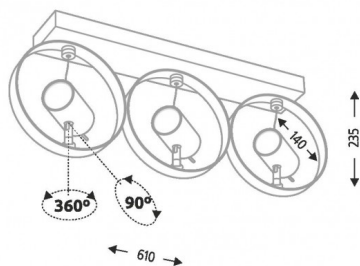

### Dane techniczne

Zasilanie	<b>230V</b>
Źródło	<b>3xPAR16</b>
Moc max.	<b>3x50W</b>
Oprawka	<b>GU10</b>
Transformator	<b>Nie wymaga transformatora</b>

### Opis

wysokość x szerokość x głębokość

235 x 610 x 140 mm